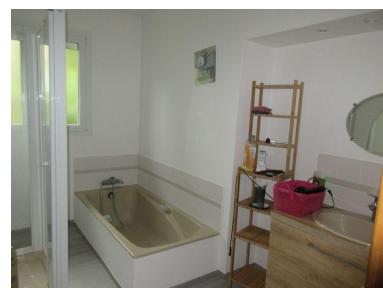

**03 21 91 73 56**

**MARQUISE (62) - réf 3116 - BELLES PRESTATIONS EN SECTEUR RECHERCHÉ**

**maison / villa - 6 pièces - 170 m<sup>2</sup>**

**288 750 €**

**MARQUISE**

Nb. Pièces : **6**  
Nb. Chambres : **4**  
Nb. salles de bains : **1**  
Surface habitable : ~ **170 m<sup>2</sup>**  
Surface terrain : ~ **525 m<sup>2</sup>**  
Date de construction : **1971**  
Type de chauffage: **Mixte**

**Informations complémentaires :**  
*Terrasse - Jardin Paysager - Pelouse -  
Lingerie - Cave - Cellier - Cheminée -  
Volets Roulants - Double Vitrage -  
Parking - Garage*

**Réf.: 3016**

**MARQUISE** Exclusivité Maison indépendante T6 de 170 m<sup>2</sup> hab. env. avec sous-sol complet et sur terrain clos et paysager de 525 m<sup>2</sup> – Parfait état d'entretien, beaux volumes! RDC : entrée, bureau ou salon, salon/séjour avec CFB (24 m<sup>2</sup>), cuisine aménagée et équipée séparée, salle de bains (B&D), 2 chambres, WC. 1er étage : grand palier bureau, vaste pièce de 45 m<sup>2</sup> au sol, 1 chambre avec placards Terrass ...