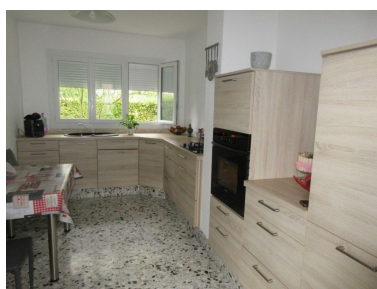

**03 21 91 73 56**

**MARQUISE (62) - réf 3116 - BELLES PRESTATIONS EN SECTEUR RECHERCHÉ**

**maison / villa - 6 pièces - 170 m<sup>2</sup>**

**288 750 €**

**MARQUISE**

Nb. Pièces : **6**  
Nb. Chambres : **4**  
Nb. salles de bains : **1**  
Surface habitable : ~ **170 m<sup>2</sup>**  
Surface terrain : ~ **525 m<sup>2</sup>**  
Date de construction : **1971**  
Type de chauffage: **Mixte**

**Informations complémentaires :**  
*Terrasse - Jardin Paysager - Pelouse -  
Lingerie - Cave - Cellier - Cheminée -  
Volets Roulants - Double Vitrage -  
Parking - Garage*

**Réf.: 3016**

**MARQUISE** Exclusivité Maison indépendante T6 de 170 m<sup>2</sup> hab. env. avec sous-sol complet et sur terrain clos et paysager de 525 m<sup>2</sup> – Parfait état d'entretien, beaux volumes! RDC : entrée, bureau ou salon, salon/séjour avec CFB (24 m<sup>2</sup>), cuisine aménagée et équipée séparée, salle de bains (B&D), 2 chambres, WC. 1er étage : grand palier bureau, vaste pièce de 45 m<sup>2</sup> au sol, 1 chambre avec placards Terrass ...