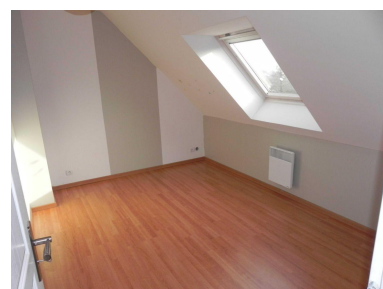

03 21 91 73 56

RINXENT (62) - réf 3177 PAVILLON lumineux en secteur recherché

maison / villa - 6 pièces - 130 m²

252 000 €

RINXENT

Nb. Pièces : **6**
Nb. Chambres : **5**
Nb. salles de bains : **1**
Surface habitable : ~ **130 m²**
Surface terrain : ~ **1018 m²**
Surface séjour : ~ **38 m²**
Date de construction : **2007**
Type de chauffage: **Mixte**

Informations complémentaires :
*Terrasse - Pelouse - Cellier -
Cheminée - Volets Roulants - Double
Vitrage - Parking - Garage*

Réf.: 3080

RINXENT exclusivité Opal'IMMO Pavillon individuel avec garage construit en 2007 sur 1018 m² de terrain RDC : hall d'entrée avec WC, salon/séjour lumineux avec poêle à pellets et cuisine aménagée et équipée ouverte, bureau ou chambre, laverie/cellier et garage attenant 1er étage : palier, 4 chambres, salle de bains avec baignoire, douche et WC Chauffage pellets et électrique. Grand parking et jardin ...