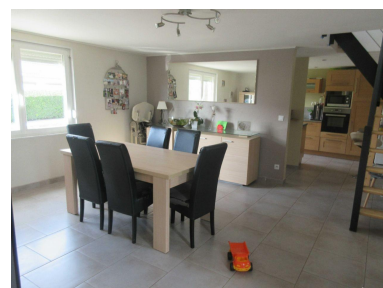

03 21 91 73 56

RETY (62) - réf 3223 très jolie longère rénovée- vie de plain pied possi

maison / villa - 4 pièces - 90 m²

168 000 €

RETY

Nb. Pièces : **4**
Nb. Chambres : **2**
Nb. salles de bains : **1**
Surface habitable : **~ 90 m²**
Surface terrain : **~ 476 m²**
Surface séjour : **~ 30 m²**
Date de construction : **1950**
Type de chauffage: **Mixte**

Informations complémentaires :

*Terrasse - Jardin Paysager - Pelouse -
Lingerie - Combles aménag. -
Cheminée - Volets Roulants - Portail
Télécommandé - Parking - Garage -
Cour*

Réf.: 3117

RETY ExclusivitéMaison semi-mitoyenne de 90 m2 avec vie de plain-pied sur terrain de 476 m2 RDC : couloir d'entrée, salon/séjour avec poêle à pellets, cuisine aménagée et équipée, dégagement avec WC et salle de bains (B + D), 1 chambre1er étage : grand palier (poss. chambre ou bureau), chambre et grenier aménageableChauffage électrique et pellets. Terrasse et jardin expo Sud sans vis-à-visgarage ...