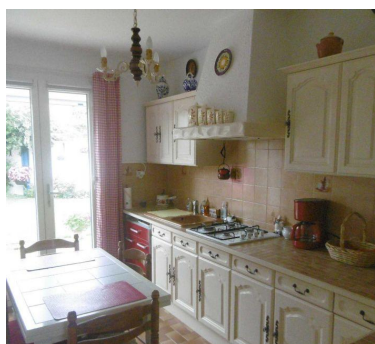

03 21 91 73 56

RINXENT (62) - réf 3229 Semi-mitoyenne hyper soignée avec 4 chambres et gar

maison / villa - 5 pièces - 104 m²

157 500 €

RINXENT

Nb. Pièces : 5
 Nb. Chambres : 4
 Nb. salles de bains : 1
 Surface habitable : ~ 104 m²
 Surface terrain : ~ 391 m²
 Type de chauffage: Mixte

Informations complémentaires :
 Jardin Paysager - Pelouse - Cheminée
 - Volets Roulants - Double Vitrage -
 Garage - Cour

Réf.: 3122

RINXENT EXCLUSIVITÉ Maison
 semi-individuelle de 104 m² sur terrain de
 391m² RDC : hall d'entrée, WC, cellier, salle
 de bains (B+D), salon/séjour avec CFB,
 cuisine aménagée et équipée 1er étage :
 palier menant à 4 chambres et salle de
 bains Chauffage fioul et bois. Garage 1
 voiture attendant- Très joli jardin paysager
 avec belle terrasse Faire très VIITE!