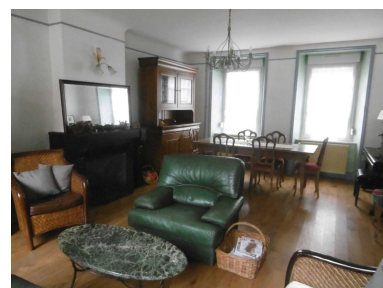

03 21 91 73 56

MARQUISE (62) - réf 3240 Belle bâtisse de caractère avec superbe jardin clos

maison / villa - 7 pièces - 200 m²

332 000 €

MARQUISE

Nb. Pièces : **7**
Nb. Chambres : **3**
Nb. salles de bains : **1**
Nb. salles d'eau : **1**
Surface habitable : ~ **200 m²**
Surface terrain : ~ **874 m²**
Type de chauffage: **Mixte**

Informations complémentaires :

*Terrasse - Jardin Paysager - Pelouse -
Lingerie - Cave - Cellier - Cheminée -
Volets Roulants - Double Vitrage -
Parking - Cour*

Réf.: 3133

MARQUISE Maison de ville T6 de 200 m² hab. env. sur terrain clos de 874 m² RDC : hall d'entrée avec placards, séjour avec CFB, salon, cuisine aménagée et semi-équipée avec coin repas, cellier/laverie, WC Etage : palier desservant 3 chambres dont une très grande avec coin toilette, 1 bureau, dressing, salle de bains avec WC et salle d'eau avec WC Chauffage gaz de ville – Grenier isolé aménagé en 2 ...