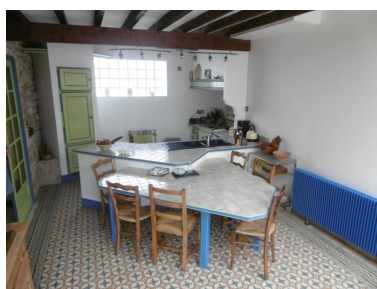

03 21 91 73 56

MARQUISE (62) - réf 3240 Belle bâtisse de caractère avec superbe jardin clos

maison / villa - 7 pièces - 200 m²

332 000 €

MARQUISE

Nb. Pièces : **7**
Nb. Chambres : **3**
Nb. salles de bains : **1**
Nb. salles d'eau : **1**
Surface habitable : ~ **200 m²**
Surface terrain : ~ **874 m²**
Type de chauffage: **Mixte**

Informations complémentaires :

*Terrasse - Jardin Paysager - Pelouse -
Lingerie - Cave - Cellier - Cheminée -
Volets Roulants - Double Vitrage -
Parking - Cour*

Réf.: 3133

MARQUISE Maison de ville T6 de 200 m² hab. env. sur terrain clos de 874 m² RDC : hall d'entrée avec placards, séjour avec CFB, salon, cuisine aménagée et semi-équipée avec coin repas, cellier/laverie, WC Etage : palier desservant 3 chambres dont une très grande avec coin toilette, 1 bureau, dressing, salle de bains avec WC et salle d'eau avec WC Chauffage gaz de ville – Grenier isolé aménagé en 2 ...